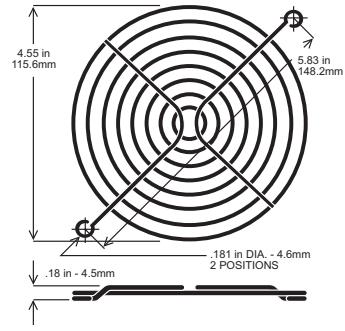

120mm (4.7")

MFG120-W2-LF

Ring Diameter: 1.8 mm
Rib Diameter: 1.8 mm

MFG120-W3-LF

Ring Diameter: 1.8 mm
Rib Diameter: 1.8 mm

MFG120-W4-LF

Ring Diameter: 1.8 mm
Rib Diameter: 1.8 mm

MFG120-W6-LF

Ring Diameter: 1.6 mm
Rib Diameter: 2.0 mm

MFG120-W8-LF

Ring Diameter: 1.6 mm
Rib Diameter: 1.6 mm

MFG120-W10-LF

Ring Diameter: 1.8 mm
Rib Diameter: 2.0 mm

MFG120-W14-LF

Ring Diameter: 1.6 mm
Rib Diameter: 1.6 mm

MFG120-W15-LF

Ring Diameter: 1.8 mm
Rib Diameter: 2.0 mm

MFG120-W16-LF

Ring Diameter: 1.8 mm
Rib Diameter: 2.3 mm