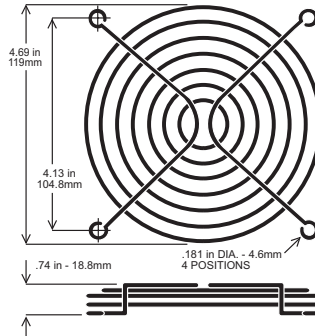

120mm (4.7")

MFG120-W2-LF

Ring Diameter: 1.8 mm
Rib Diameter: 1.8 mm

MFG120-W3-LF

Ring Diameter: 1.8 mm
Rib Diameter: 1.8 mm

MFG120-W4-LF

Ring Diameter: 1.8 mm
Rib Diameter: 1.8 mm

MFG120-W6-LF

Ring Diameter: 1.6 mm
Rib Diameter: 2.0 mm

MFG120-W8-LF

Ring Diameter: 1.6 mm
Rib Diameter: 1.6 mm

MFG120-W10-LF

Ring Diameter: 1.8 mm
Rib Diameter: 2.0 mm

MFG120-W14-LF

Ring Diameter: 1.6 mm
Rib Diameter: 1.6 mm

MFG120-W15-LF

Ring Diameter: 1.8 mm
Rib Diameter: 2.0 mm

MFG120-W16-LF

Ring Diameter: 1.8 mm
Rib Diameter: 2.3 mm