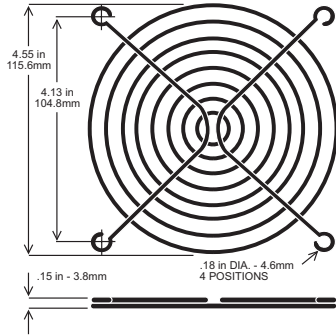

120mm (4.7")

MFG120-W2-LF

Ring Diameter: 1.8 mm
Rib Diameter: 1.8 mm

MFG120-W3-LF

Ring Diameter: 1.8 mm
Rib Diameter: 1.8 mm

MFG120-W4-LF

Ring Diameter: 1.8 mm
Rib Diameter: 1.8 mm

MFG120-W6-LF

Ring Diameter: 1.6 mm
Rib Diameter: 2.0 mm

MFG120-W8-LF

Ring Diameter: 1.6 mm
Rib Diameter: 1.6 mm

MFG120-W10-LF

Ring Diameter: 1.8 mm
Rib Diameter: 2.0 mm

MFG120-W14-LF

Ring Diameter: 1.6 mm
Rib Diameter: 1.6 mm

MFG120-W15-LF

Ring Diameter: 1.8 mm
Rib Diameter: 2.0 mm

MFG120-W16-LF

Ring Diameter: 1.8 mm
Rib Diameter: 2.3 mm