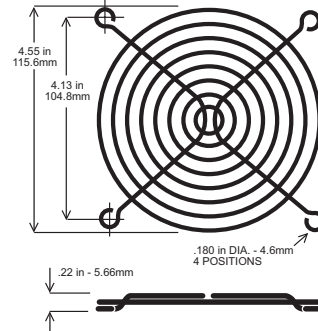

120mm (4.7")

MFG120-W2-LF

Ring Diameter: 1.8 mm
Rib Diameter: 1.8 mm

MFG120-W3-LF

Ring Diameter: 1.8 mm
Rib Diameter: 1.8 mm

MFG120-W4-LF

Ring Diameter: 1.8 mm
Rib Diameter: 1.8 mm

MFG120-W6-LF

Ring Diameter: 1.6 mm
Rib Diameter: 2.0 mm

MFG120-W8-LF

Ring Diameter: 1.6 mm
Rib Diameter: 1.6 mm

MFG120-W10-LF

Ring Diameter: 1.8 mm
Rib Diameter: 2.0 mm

MFG120-W14-LF

Ring Diameter: 1.6 mm
Rib Diameter: 1.6 mm

MFG120-W15-LF

Ring Diameter: 1.8 mm
Rib Diameter: 2.0 mm

MFG120-W16-LF

Ring Diameter: 1.8 mm
Rib Diameter: 2.3 mm