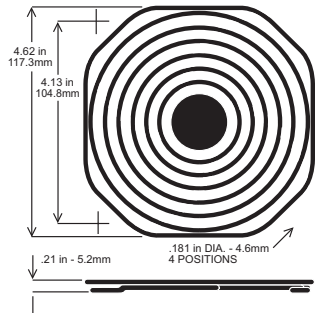

120mm (4.7")

MFG120-W2-LF

Ring Diameter: 1.8 mm
Rib Diameter: 1.8 mm

MFG120-W3-LF

Ring Diameter: 1.8 mm
Rib Diameter: 1.8 mm

MFG120-W4-LF

Ring Diameter: 1.8 mm
Rib Diameter: 1.8 mm

MFG120-W6-LF

Ring Diameter: 1.6 mm
Rib Diameter: 2.0 mm

MFG120-W8-LF

Ring Diameter: 1.6 mm
Rib Diameter: 1.6 mm

MFG120-W10-LF

Ring Diameter: 1.8 mm
Rib Diameter: 2.0 mm

MFG120-W14-LF

Ring Diameter: 1.6 mm
Rib Diameter: 1.6 mm

MFG120-W15-LF

Ring Diameter: 1.8 mm
Rib Diameter: 2.0 mm

MFG120-W16-LF

Ring Diameter: 1.8 mm
Rib Diameter: 2.3 mm