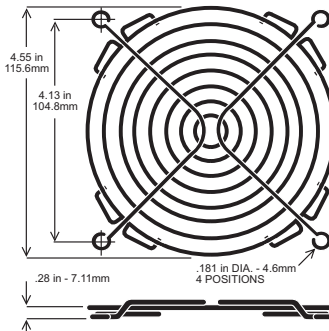

120mm (4.7")

MFG120-W2-LF

Ring Diameter: 1.8 mm
Rib Diameter: 1.8 mm

MFG120-W3-LF

Ring Diameter: 1.8 mm
Rib Diameter: 1.8 mm

MFG120-W4-LF

Ring Diameter: 1.8 mm
Rib Diameter: 1.8 mm

MFG120-W6-LF

Ring Diameter: 1.6 mm
Rib Diameter: 2.0 mm

MFG120-W8-LF

Ring Diameter: 1.6 mm
Rib Diameter: 1.6 mm

MFG120-W10-LF

Ring Diameter: 1.8 mm
Rib Diameter: 2.0 mm

MFG120-W14-LF

Ring Diameter: 1.6 mm
Rib Diameter: 1.6 mm

MFG120-W15-LF

Ring Diameter: 1.8 mm
Rib Diameter: 2.0 mm

MFG120-W16-LF

Ring Diameter: 1.8 mm
Rib Diameter: 2.3 mm