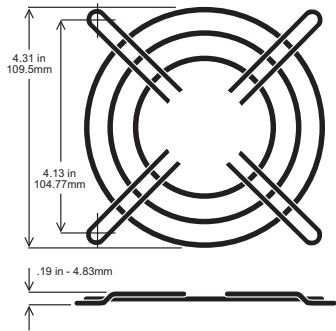

120mm (4.7")

MFG120-W2-LF

Ring Diameter: 1.8 mm
Rib Diameter: 1.8 mm

MFG120-W3-LF

Ring Diameter: 1.8 mm
Rib Diameter: 1.8 mm

MFG120-W4-LF

Ring Diameter: 1.8 mm
Rib Diameter: 1.8 mm

MFG120-W6-LF

Ring Diameter: 1.6 mm
Rib Diameter: 2.0 mm

MFG120-W8-LF

Ring Diameter: 1.6 mm
Rib Diameter: 1.6 mm

MFG120-W10-LF

Ring Diameter: 1.8 mm
Rib Diameter: 2.0 mm

MFG120-W14-LF

Ring Diameter: 1.6 mm
Rib Diameter: 1.6 mm

MFG120-W15-LF

Ring Diameter: 1.8 mm
Rib Diameter: 2.0 mm

MFG120-W16-LF

Ring Diameter: 1.8 mm
Rib Diameter: 2.3 mm