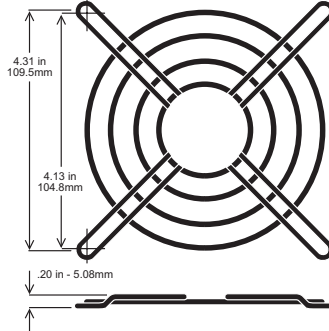

120mm (4.7")

MFG120-W2-LF

Ring Diameter: 1.8 mm
Rib Diameter: 1.8 mm

MFG120-W3-LF

Ring Diameter: 1.8 mm
Rib Diameter: 1.8 mm

MFG120-W4-LF

Ring Diameter: 1.8 mm
Rib Diameter: 1.8 mm

MFG120-W6-LF

Ring Diameter: 1.6 mm
Rib Diameter: 2.0 mm

MFG120-W8-LF

Ring Diameter: 1.6 mm
Rib Diameter: 1.6 mm

MFG120-W10-LF

Ring Diameter: 1.8 mm
Rib Diameter: 2.0 mm

MFG120-W14-LF

Ring Diameter: 1.6 mm
Rib Diameter: 1.6 mm

MFG120-W15-LF

Ring Diameter: 1.8 mm
Rib Diameter: 2.0 mm

MFG120-W16-LF

Ring Diameter: 1.8 mm
Rib Diameter: 2.3 mm