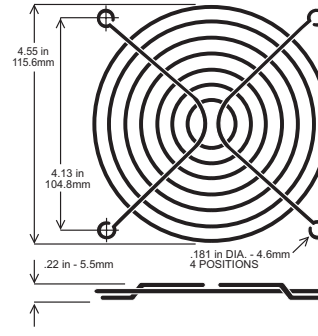

120mm (4.7")

MFG120-W2-LF

Ring Diameter: 1.8 mm
Rib Diameter: 1.8 mm

MFG120-W3-LF

Ring Diameter: 1.8 mm
Rib Diameter: 1.8 mm

MFG120-W4-LF

Ring Diameter: 1.8 mm
Rib Diameter: 1.8 mm

MFG120-W6-LF

Ring Diameter: 1.6 mm
Rib Diameter: 2.0 mm

MFG120-W8-LF

Ring Diameter: 1.6 mm
Rib Diameter: 1.6 mm

MFG120-W10-LF

Ring Diameter: 1.8 mm
Rib Diameter: 2.0 mm

MFG120-W14-LF

Ring Diameter: 1.6 mm
Rib Diameter: 1.6 mm

MFG120-W15-LF

Ring Diameter: 1.8 mm
Rib Diameter: 2.0 mm

MFG120-W16-LF

Ring Diameter: 1.8 mm
Rib Diameter: 2.3 mm