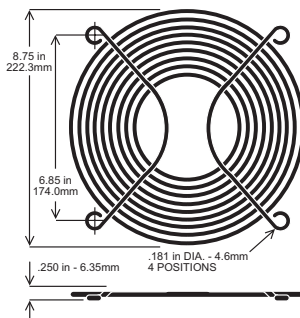

162mm (6.75") continued

MFG162-W6-LF

Ring Diameter: 1.8 mm  
Rib Diameter: 1.8 mm

MFG162-W8-LF

Ring Diameter: 2.0 mm  
Rib Diameter: 2.0 mm

MFG162-W10-LF

Ring Diameter: 1.6 mm  
Rib Diameter: 2.0 mm

254mm (8.75")

MFG162-W12-LF

Ring Diameter: 1.6 mm  
Rib Diameter: 1.6 mm

MFG162-W13-LF

Ring Diameter: 1.6 mm  
Rib Diameter: 1.6 mm

MFG1000-W1-LF

Ring Diameter: 2.3 mm  
Rib Diameter: 2.3 mm

MFG1000-W2-LF

Ring Diameter: 2.3 mm  
Rib Diameter: 2.3 mm

MFG1000-W3-LF

Ring Diameter: 2.3 mm  
Rib Diameter: 2.3 mm

MFG1000-W10-LF

Ring Diameter: 2.3 mm  
Rib Diameter: 2.3 mm