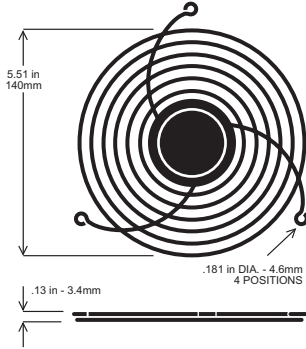

162mm (6.75") continued

MFG162-W6-LF

Ring Diameter: 1.8 mm  
Rib Diameter: 1.8 mm

MFG162-W8-LF

Ring Diameter: 2.0 mm  
Rib Diameter: 2.0 mm

MFG162-W10-LF

Ring Diameter: 1.6 mm  
Rib Diameter: 2.0 mm

254mm (8.75")

MFG162-W12-LF

Ring Diameter: 1.6 mm  
Rib Diameter: 1.6 mm

MFG162-W13-LF

Ring Diameter: 1.6 mm  
Rib Diameter: 1.6 mm

MFG1000-W1-LF

Ring Diameter: 2.3 mm  
Rib Diameter: 2.3 mm

MFG1000-W2-LF

Ring Diameter: 2.3 mm  
Rib Diameter: 2.3 mm

MFG1000-W3-LF

Ring Diameter: 2.3 mm  
Rib Diameter: 2.3 mm

MFG1000-W10-LF

Ring Diameter: 2.3 mm  
Rib Diameter: 2.3 mm