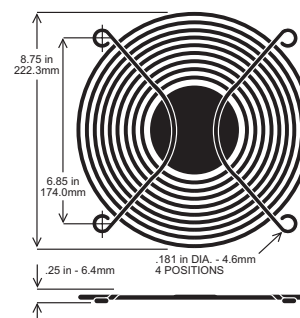

162mm (6.75") continued

MFG162-W6-LF

Ring Diameter: 1.8 mm  
Rib Diameter: 1.8 mm

MFG162-W8-LF

Ring Diameter: 2.0 mm  
Rib Diameter: 2.0 mm

MFG162-W10-LF

Ring Diameter: 1.6 mm  
Rib Diameter: 2.0 mm

254mm (8.75")

MFG162-W12-LF

Ring Diameter: 1.6 mm  
Rib Diameter: 1.6 mm

MFG162-W13-LF

Ring Diameter: 1.6 mm  
Rib Diameter: 1.6 mm

MFG1000-W1-LF

Ring Diameter: 2.3 mm  
Rib Diameter: 2.3 mm

MFG1000-W2-LF

Ring Diameter: 2.3 mm  
Rib Diameter: 2.3 mm

MFG1000-W3-LF

Ring Diameter: 2.3 mm  
Rib Diameter: 2.3 mm

MFG1000-W10-LF

Ring Diameter: 2.3 mm  
Rib Diameter: 2.3 mm