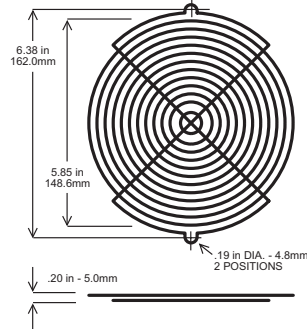

162mm (6.75") continued

MFG162-W6-LF

Ring Diameter: 1.8 mm  
Rib Diameter: 1.8 mm

MFG162-W8-LF

Ring Diameter: 2.0 mm  
Rib Diameter: 2.0 mm

MFG162-W10-LF

Ring Diameter: 1.6 mm  
Rib Diameter: 2.0 mm

254mm (8.75")

MFG162-W12-LF

Ring Diameter: 1.6 mm  
Rib Diameter: 1.6 mm

MFG162-W13-LF

Ring Diameter: 1.6 mm  
Rib Diameter: 1.6 mm

MFG1000-W1-LF

Ring Diameter: 2.3 mm  
Rib Diameter: 2.3 mm

MFG1000-W2-LF

Ring Diameter: 2.3 mm  
Rib Diameter: 2.3 mm

MFG1000-W3-LF

Ring Diameter: 2.3 mm  
Rib Diameter: 2.3 mm

MFG1000-W10-LF

Ring Diameter: 2.3 mm  
Rib Diameter: 2.3 mm