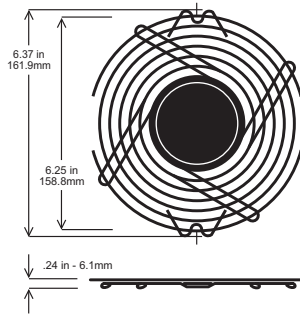

162mm (6.75") continued

MFG162-W6-LF

Ring Diameter: 1.8 mm  
Rib Diameter: 1.8 mm

MFG162-W8-LF

Ring Diameter: 2.0 mm  
Rib Diameter: 2.0 mm

MFG162-W10-LF

Ring Diameter: 1.6 mm  
Rib Diameter: 2.0 mm

254mm (8.75")

MFG162-W12-LF

Ring Diameter: 1.6 mm  
Rib Diameter: 1.6 mm

MFG162-W13-LF

Ring Diameter: 1.6 mm  
Rib Diameter: 1.6 mm

MFG1000-W1-LF

Ring Diameter: 2.3 mm  
Rib Diameter: 2.3 mm

MFG1000-W2-LF

Ring Diameter: 2.3 mm  
Rib Diameter: 2.3 mm

MFG1000-W3-LF

Ring Diameter: 2.3 mm  
Rib Diameter: 2.3 mm

MFG1000-W10-LF

Ring Diameter: 2.3 mm  
Rib Diameter: 2.3 mm