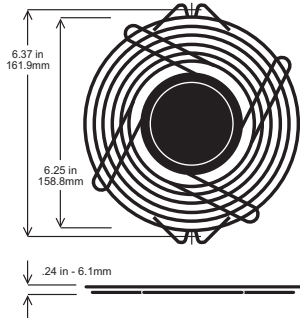

162mm (6.75") continued

MFG162-W6-LF

Ring Diameter: 1.8 mm  
Rib Diameter: 1.8 mm

MFG162-W8-LF

Ring Diameter: 2.0 mm  
Rib Diameter: 2.0 mm

MFG162-W10-LF

Ring Diameter: 1.6 mm  
Rib Diameter: 2.0 mm

254mm (8.75")

MFG162-W12-LF

Ring Diameter: 1.6 mm  
Rib Diameter: 1.6 mm

MFG162-W13-LF

Ring Diameter: 1.6 mm  
Rib Diameter: 1.6 mm

MFG1000-W1-LF

Ring Diameter: 2.3 mm  
Rib Diameter: 2.3 mm

MFG1000-W2-LF

Ring Diameter: 2.3 mm  
Rib Diameter: 2.3 mm

MFG1000-W3-LF

Ring Diameter: 2.3 mm  
Rib Diameter: 2.3 mm

MFG1000-W10-LF

Ring Diameter: 2.3 mm  
Rib Diameter: 2.3 mm