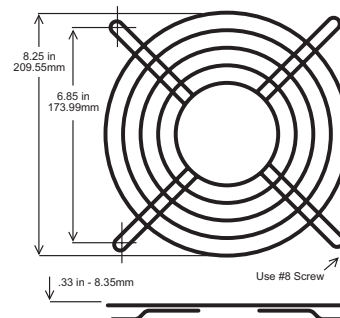

162mm (6.75") continued

MFG162-W6-LF

Ring Diameter: 1.8 mm  
Rib Diameter: 1.8 mm

MFG162-W8-LF

Ring Diameter: 2.0 mm  
Rib Diameter: 2.0 mm

MFG162-W10-LF

Ring Diameter: 1.6 mm  
Rib Diameter: 2.0 mm

254mm (8.75")

MFG162-W12-LF

Ring Diameter: 1.6 mm  
Rib Diameter: 1.6 mm

MFG162-W13-LF

Ring Diameter: 1.6 mm  
Rib Diameter: 1.6 mm

MFG1000-W1-LF

Ring Diameter: 2.3 mm  
Rib Diameter: 2.3 mm

MFG1000-W2-LF

Ring Diameter: 2.3 mm  
Rib Diameter: 2.3 mm

MFG1000-W3-LF

Ring Diameter: 2.3 mm  
Rib Diameter: 2.3 mm

MFG1000-W10-LF

Ring Diameter: 2.3 mm  
Rib Diameter: 2.3 mm