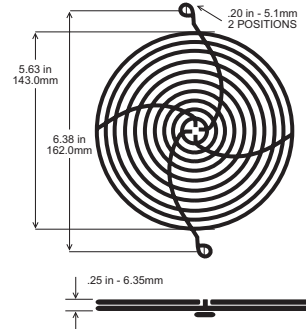

162mm (6.75") continued

MFG162-W6-LF

Ring Diameter: 1.8 mm  
Rib Diameter: 1.8 mm

MFG162-W8-LF

Ring Diameter: 2.0 mm  
Rib Diameter: 2.0 mm

MFG162-W10-LF

Ring Diameter: 1.6 mm  
Rib Diameter: 2.0 mm

254mm (8.75")

MFG162-W12-LF

Ring Diameter: 1.6 mm  
Rib Diameter: 1.6 mm

MFG162-W13-LF

Ring Diameter: 1.6 mm  
Rib Diameter: 1.6 mm

MFG1000-W1-LF

Ring Diameter: 2.3 mm  
Rib Diameter: 2.3 mm

MFG1000-W2-LF

Ring Diameter: 2.3 mm  
Rib Diameter: 2.3 mm

MFG1000-W3-LF

Ring Diameter: 2.3 mm  
Rib Diameter: 2.3 mm

MFG1000-W10-LF

Ring Diameter: 2.3 mm  
Rib Diameter: 2.3 mm