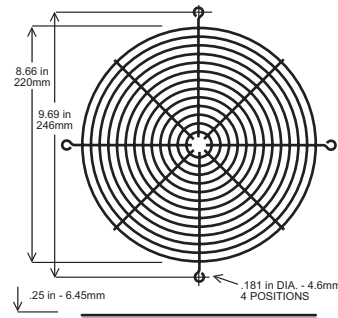

162mm (6.75") continued

MFG162-W6-LF

Ring Diameter: 1.8 mm  
Rib Diameter: 1.8 mm

MFG162-W8-LF

Ring Diameter: 2.0 mm  
Rib Diameter: 2.0 mm

MFG162-W10-LF

Ring Diameter: 1.6 mm  
Rib Diameter: 2.0 mm

254mm (8.75")

MFG162-W12-LF

Ring Diameter: 1.6 mm  
Rib Diameter: 1.6 mm

MFG162-W13-LF

Ring Diameter: 1.6 mm  
Rib Diameter: 1.6 mm

MFG1000-W1-LF

Ring Diameter: 2.3 mm  
Rib Diameter: 2.3 mm

MFG1000-W2-LF

Ring Diameter: 2.3 mm  
Rib Diameter: 2.3 mm

MFG1000-W3-LF

Ring Diameter: 2.3 mm  
Rib Diameter: 2.3 mm

MFG1000-W10-LF

Ring Diameter: 2.3 mm  
Rib Diameter: 2.3 mm